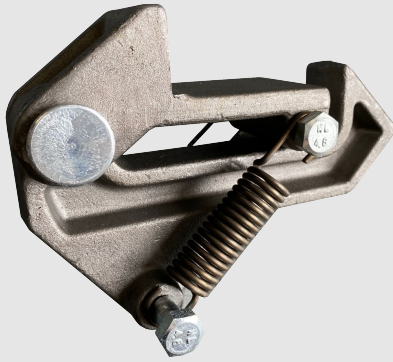

EN Side safety latch for doors.
Drag containers (hook).

CENTRADOR PARA PUERTAS

ES Centrador superior y lateral para puertas.
Contenedores de arrastre (gancho).

EN Upper and lateral centering device for doors.
Drag containers (hook).

ALDABA CENTRAL

ES Aldaba central de seguridad para puertas.
Contenedores de arrastre (gancho).

EN Central security latch for doors.
Drag containers (hook).

GUÍAS DE ACERO INOX. Y GALVANIZADO

ES Guías acero inoxidable y galvanizado para gomas herméticas.
Contenedores estancos.

EN Stainless and galvanized steel guides for hermetic rubbers.
Watertight containers.

CIERRE DE ANCLAJE

ES Cierre de anclaje para puerta volquete semiáutomático.

EN Anchor lock for semi-automatic dump door.

BISAGRA DE APERTURA BASCULANTE

ES Bisagra de apertura basculante y lateral.
Contenedores de arrastre (gancho).

EN Tilting and side opening hinge.
Drag containers (hook).

GANCHOS PARA AMARRE

ES Ganchos para amarre de toldos y mallas en contenedores.