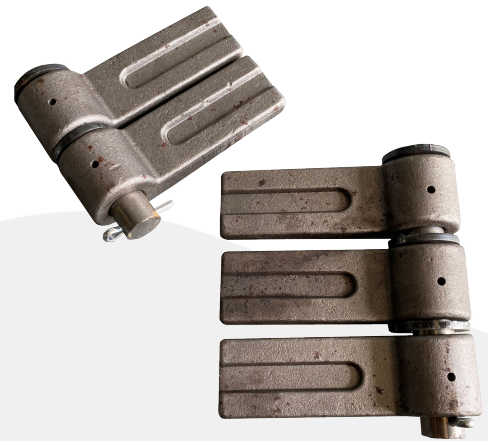

GANCHO PARA CONTENEDORES

ES Gancho para contenedores de arrastre.
Resistencia hasta 25Tn.

EN Hook for drag containers.
Resistance up to 25Tn.

CIERRE FALLEBA

ES Conjunto cierre falleba centro puerta.
Contenedores de arrastre (Gancho).

EN Door center espagnolette closure assembly.
Drag containers (Hook).

CIERRE SEMIGIGANTE

ES Sin descripcion

EN Without description

BISAGRA DE APERTURA

ES Bisagra de apertura basculante.
Contenedores de arrastre (gancho).

EN Tilting opening hinge.
Drag containers (hook).

RUEDA TUBULAR

- ES** Rueda tubular metálica de 200MM. Casquillo auto lubricado. Contenedores de arrastre (gancho).
- EN** 200MM metal tubular wheel. Self lubricated bushing. Drag containers (hook).

CONJUNTO DE BISAGRAS

- ES** Conjunto bisagras de 2 y 3 nudos para puertas. Contenedores de arrastre (gancho)
- EN** 2 and 3 knot hinge set for doors. Tow (hook) containers

BULÓN PARA CONTENEDORES

- ES** Bulón de contenedor de 105mm y 60mm. Equipos de cadena.
- EN** 105mm and 60mm container bolt. Chain equipment.