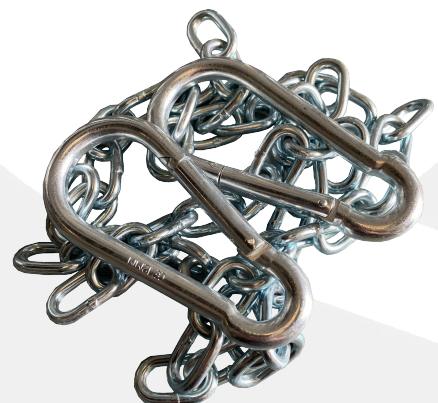

BISAGRA DE APERTURA BASCULANTE

ES Bisagra de apertura basculante y lateral.
Contenedores de arrastre (gancho).

EN Tilting and side opening hinge.
Drag containers (hook).

GANCHOS PARA AMARRE

ES Ganchos para amarre de toldos y mallas en contenedores.

GOMA PARA PUERTAS

ES Goma para puertas estancas herméticas.

EN Rubber for hermetic watertight doors.

MOSQUETONES CON CADENA

ES Mosquetones con cadena para puertas.
Contenedores de arrastre (gancho).

EN Carabiners with chain for doors.
Drag containers (hook).

TAPA LIGERA METALICA

ES Para contenedores de cadena y gancho.

EN For chain and hook containers.

PINTURA ESMALTE SINTETICO

ES Lata de pintura esmalte sintético secado rápido, color RAL a elegir. (Mínimo 5kg)